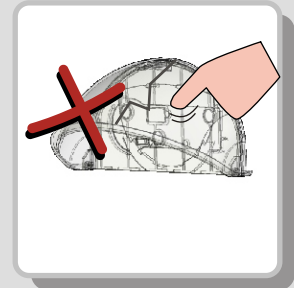

DESCRIPTION

 x 2
(4.2 x 19)

INSTALLATION TIPS

Clean and dry the surface.
Nettoyer et secher la surface.
Fläche reinigen und trocknen.
Pulite e asciugate la superficie.
Limpiar y secar la superficie.
Oppervlak reinigen en drogen.

Use the EAGLE template.
Utilisez le gabarit du EAGLE.
EAGLE Schablone benutzen.
Usare la sagoma dell'EAGLE.
Utilicen la plantilla del EAGLE.
Gebruik de EAGLE boormal.

Fix firmly, but do not force.
Fixer fermement sans forcer.
Festschrauben, nicht überdrehen.
Fissate saldamente senza sforzare.
Fijar firmemente sin forzar.
Vastschroeven, niet forceren.