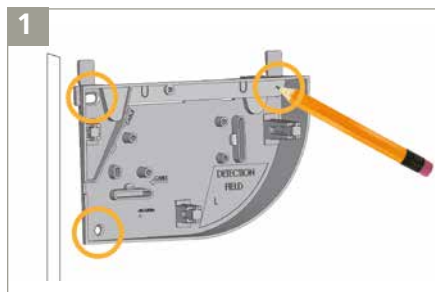

! Fixez le câble dans l'encoche - Fix the cable in the notch
- Befestigen Sie das Kabel in der Aussparung.

! Fixez fermement la vis - screw firmly - feste andrehen !