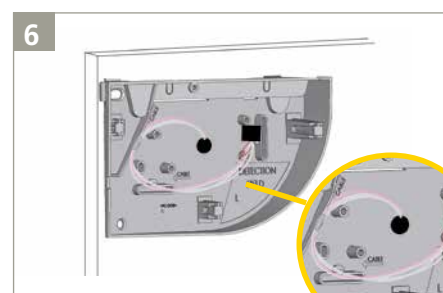

! Fixez le câble dans l'encoche - Fix the cable in the notch
- Befestigen Sie das Kabel in der Aussparung.

! Fixez fermement la vis - screw firmly - feste andrehen !