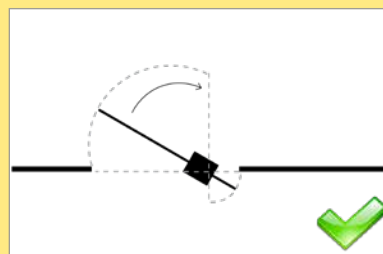

! Fixez le câble dans l'encoche - Fix the cable in the notch
- Befestigen Sie das Kabel in der Aussparung.

! Fixez fermement la vis - screw firmly - feste andrehen !