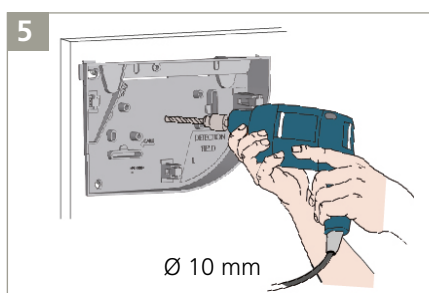

! Fixez le câble dans l'encoche - Fix the cable in the notch
- Befestigen Sie das Kabel in der Aussparung.

! Fixez fermement la vis - screw firmly - feste andrehen !