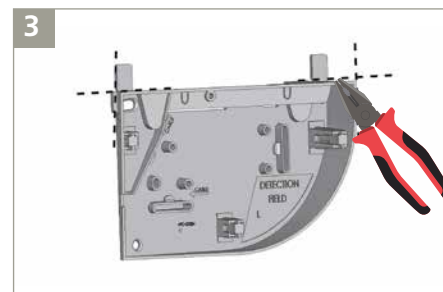

! Fixez le câble dans l'encoche - Fix the cable in the notch
- Befestigen Sie das Kabel in der Aussparung.

! Fixez fermement la vis - screw firmly - feste andrehen !