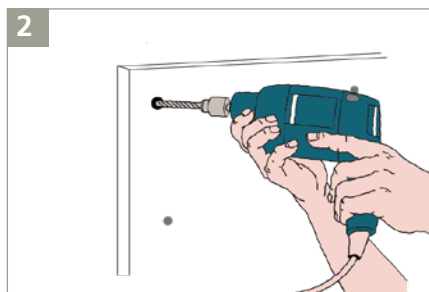

! Fixez le câble dans l'encoche - Fix the cable in the notch
- Befestigen Sie das Kabel in der Aussparung.

! Fixez fermement la vis - screw firmly - feste andrehen !