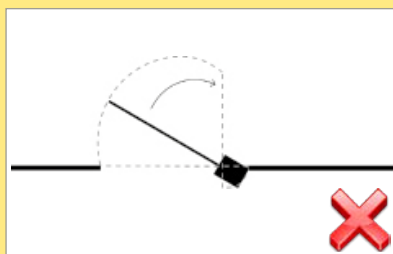

! Fixez le câble dans l'encoche - Fix the cable in the notch
- Befestigen Sie das Kabel in der Aussparung.

! Fixez fermement la vis - screw firmly - feste andrehen !