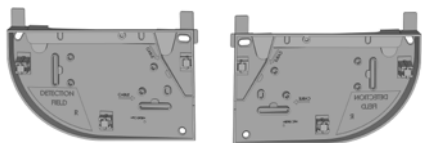

# TILTED MOUNTING BASE

## LZR-FLATSCAN SW

### DESCRIPTION - BESCHREIBUNG

LZR-FLATSCAN accessory kit for pivot doors - Kit d'accessoire LZR-FLATSCAN SW pour les portes pivot - LZR-FLATSCAN Zubehör-Set für Schwenktüren.

Mounting base (x2)  
Base de montage  
Montage-Platte