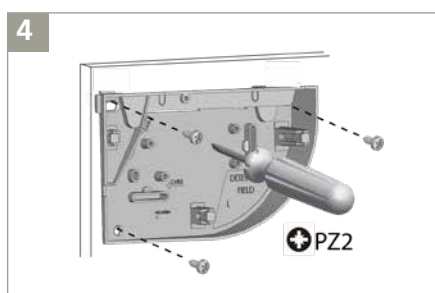

! Fixez le câble dans l'encoche - Fix the cable in the notch
- Befestigen Sie das Kabel in der Aussparung.

! Fixez fermement la vis - screw firmly - feste andrehen !