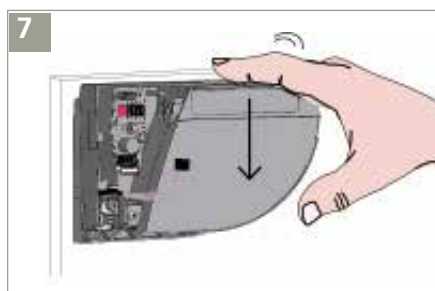

! Fixez le câble dans l'encoche - Fix the cable in the notch
- Befestigen Sie das Kabel in der Aussparung.

! Fixez fermement la vis - screw firmly - feste andrehen !