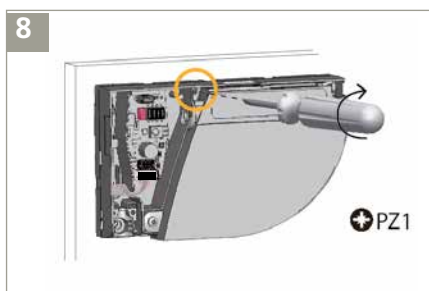

! Fixez le câble dans l'encoche - Fix the cable in the notch
- Befestigen Sie das Kabel in der Aussparung.

! Fixez fermement la vis - screw firmly - feste andrehen !