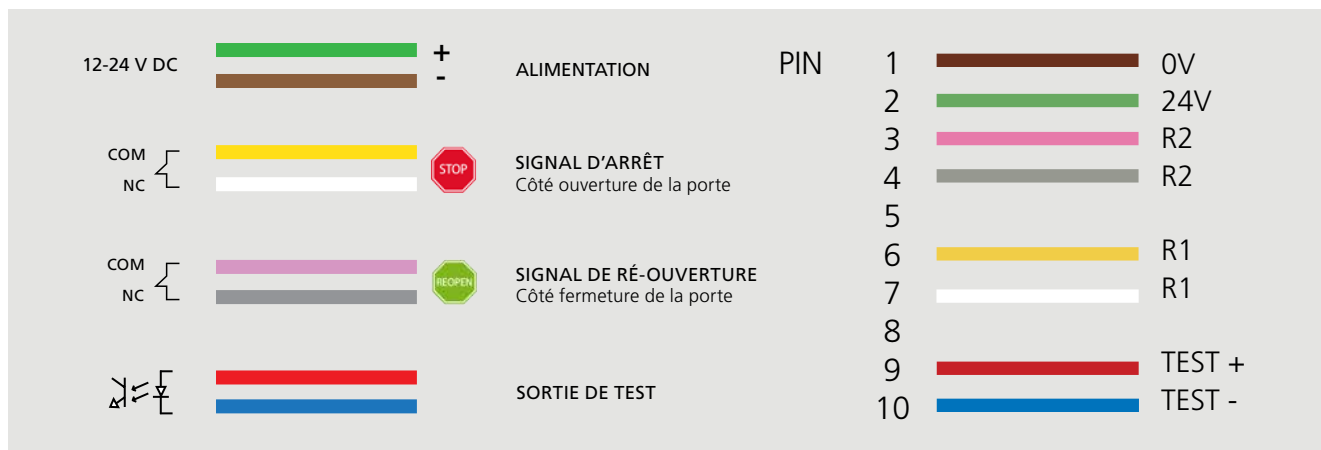

LZR[®]-FLATSCAN SW

Câblage retrofit

FLATSCAN avec câble standard

FLATSCAN avec câble 4SAFE