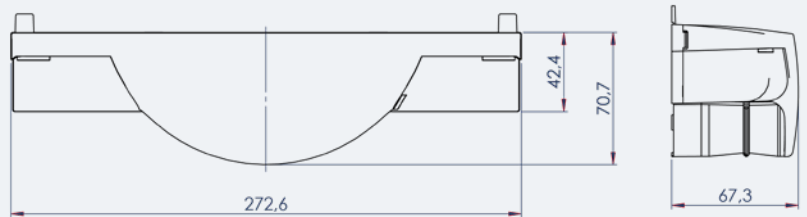

MINIMAAL ONTWERP, MAXIMALE PRESTATIES

3 BESCHIKBARE KLEUREN

Één sensor aan elke kant volstaat

Het strakke en futuristische ontwerp past op alle schuifdeurautomaten, zelfs de smalle modellen. De discrete lijnen passen in elke omgeving dankzij 3 beschikbare kleuren. Voor de complete deur hebt u slechts 1 set van **2 sensoren nodig, vergeleken met 4** of zelfs meer sensoren voorheen.

DISCLAIMER De informatie in dit document is louter bedoeld voor indicatieve en commerciële doeleinden. In geen enkel geval zal BEA verantwoordelijk gesteld worden voor schade van welke aard ook die voortvloeit uit het gebruik van of het vertrouwen op informatie uit dit document. Raadpleeg de gebruikershandleidingen voor volledige en actuele informatie. BEA heeft het recht zonder aansprakelijkheid om beschrijvingen en specificaties te allen tijde te wijzigen.