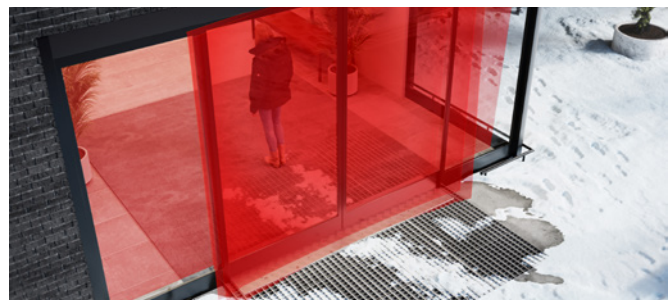

Veelzijdige en onderhoudsarme oplossing

De ORASCAN kan worden geïnstalleerd op **elk type en formaat schuifdeur, zowel binnen als buiten**. Barre weersomstandigheden en veranderingen in de omgeving hebben geen invloed op de goede werking van de sensor. Tegels, metalen matten of rubberen tapijten? Geen probleem, de ORASCAN **kan elk type vloer aan**.