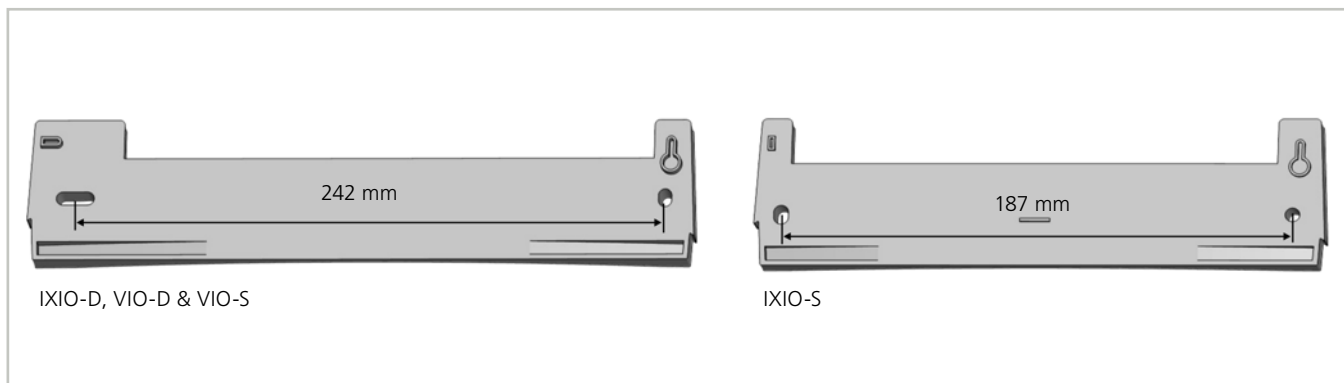

# IXIO/VIO CDA

CURVED DOOR ACCESSORY FOR  
IXIO-D & IXIO-S, VIO-D & VIO-S

## DESCRIPTION